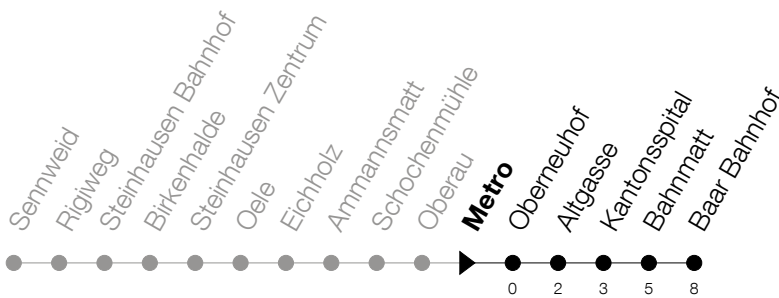

Abfahrtszeiten Haltestelle: **Metro**

Gültig von 13.12.2020 bis 11.12.2021

h	Montag - Freitag	Samstag	Sonntag
5	48	48	
6	03 18 33 48	18 48	
7	03 18 33 48	03 18 33 48	
8	03 18 33 48	03 18 33 48	
9	03 18 33 48	03 18 33 48	44
10	03 18 33 48	03 18 33 48	14 44
11	03 18 33 48	03 18 33 48	14 44
12	03 18 33 48	03 18 33 48	14 44
13	03 18 33 48	03 18 33 48	14 44
14	03 18 33 48	03 18 33 48	14 44
15	03 18 33 48	03 18 33 48	14 44
16	03 18 33 48	03 18 33 48	14 44
17	01 16 31 46	03 18 44	14 44
18	01 16 31 46	14 44	14 44
19	01 18 33 48	14 44	14 44
20	03 18 44	14 44	14 44
21	14 44	14 44	

Am 25.12./26.12./01.01./02.01./02.04./05.04./13.05./24.05./03.06./01.11./08.12. gilt der Sonntagsfahrplan